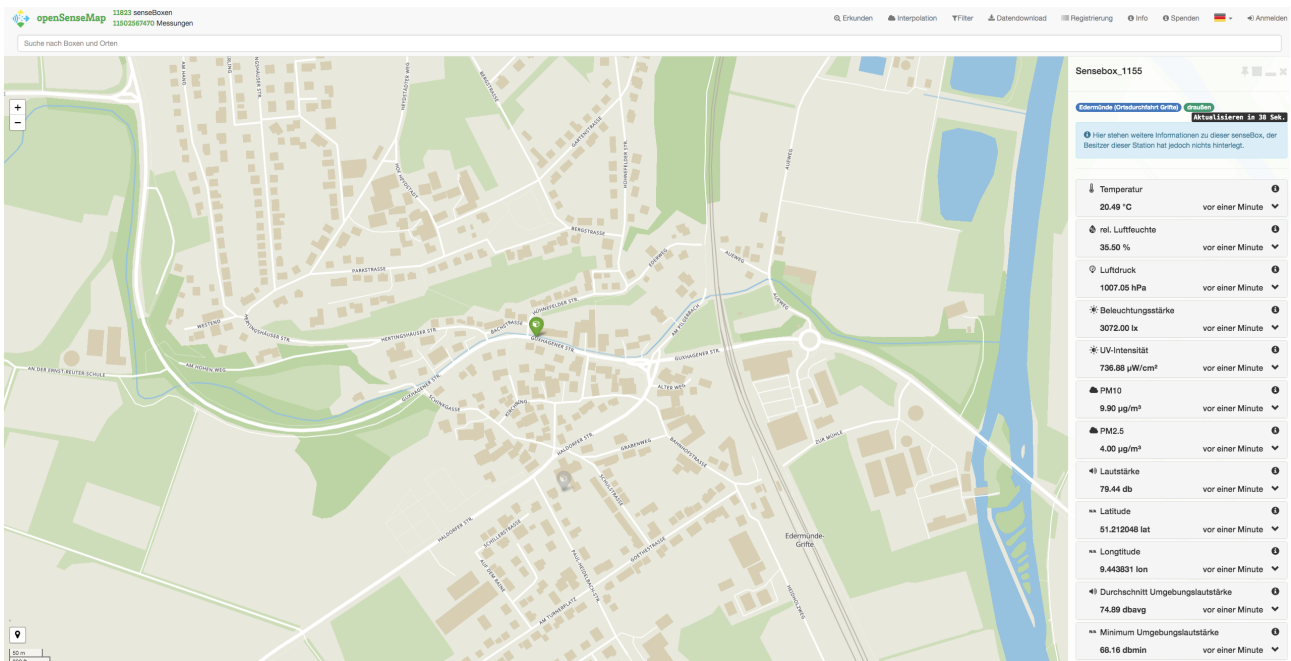

Anleitung zur Nutzung von OpenSenseMap:

<https://www.opensensemap.org/explore/60e6df4f16d878001b3e5d85>

Lautstärke und letzte Monat im Menü rechts anwählen für Details: